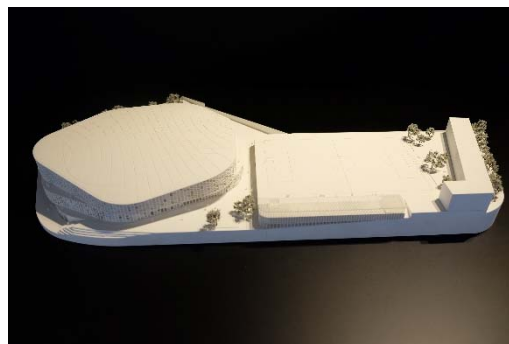

GCA Arquitectes + GMP