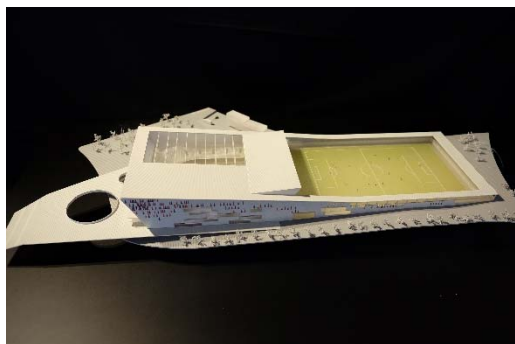

**Francisco Mangado Arquitectes + Bach
Arquitectes + R. Sanabria Arquitectes
+ I. Aparicio**