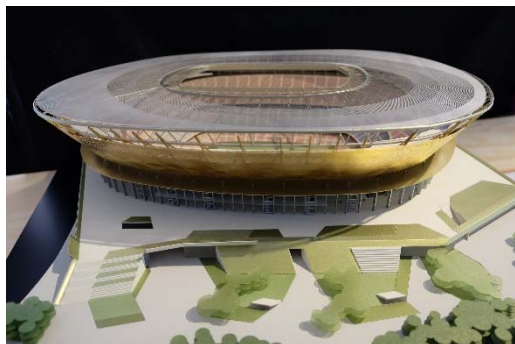

Batlle i Roig Arquitectes + HKS + COX